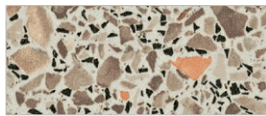

 Grijs Eiken Sonoma
R4285

 Portland Zwart Essen
R34032

 Lancelot Crème Eiken
R4265

 Wellington Eiken
R20154

 Malachiet groen
U19008

Grepen

Greep RVS
128 mm
0907

Greep RVS
128 mm
0908

Greep RVS
128 mm
0915

Greep Chroom
128 mm
0922

Greep Tinkleurig
128 mm
0926

Stanggreep RVS
128 mm
0978

Greep Mat Zwart
128 mm
0993

Greep Chroom
128 mm
0994

Greep Nikkel
128 mm
0995

Werkbladen

Kristal Wit
U1026TC

Carmin Mozaïek
68022TC

Wave
DE2380

Fino Donker Antraciet
F7684TC

Koren
F7919TC

Speksteen Zwart
R6424TC

Negro Brasil
R6216TC

Terrazzo Classic
DE2611